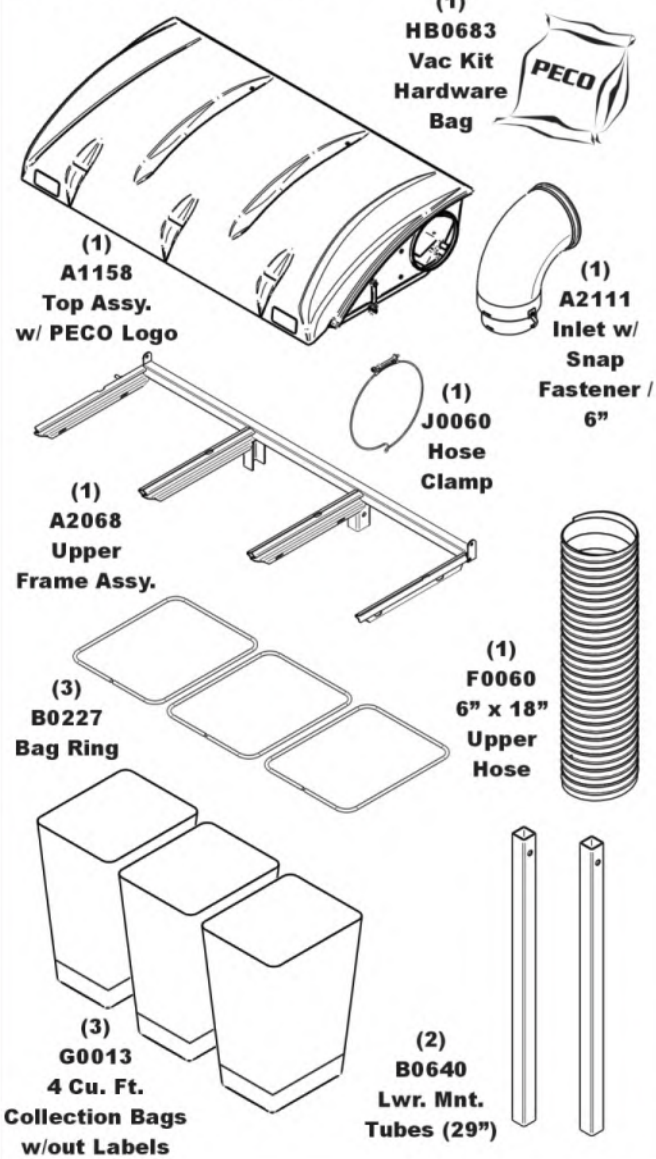

☐ A2124 Vac Kit