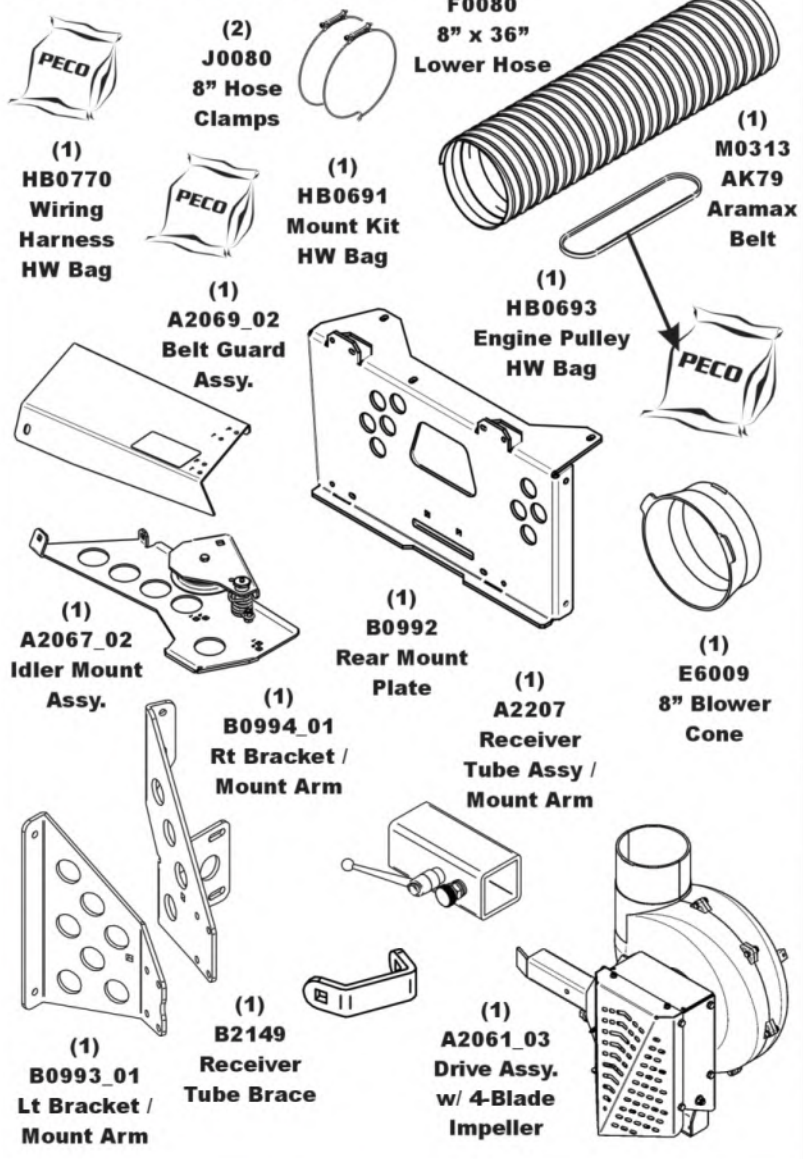

☐ A2125 Mount Kit