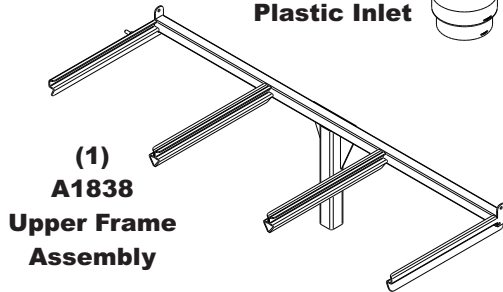

## ☐ A1218 UNIT ASSEMBLY

(1)  
A1158  
Top Assembly

(1)  
F0060  
6" x 28"  
Upper Hose

(1)  
F0080  
8" x 37"  
Lower Hose

(1)  
B0302  
Lwr. Mt.  
Clamp Brkt.

(4)  
J1000  
2"-10"  
Hose Clamps

(1)  
HB0260  
Hardware  
Bag

(1)  
HB0261  
Engine  
Pulley  
Hardware  
Bag

(1)  
V0025  
6" & 7"  
Plastic Inlet

(1)  
A0670  
PTO Mt.  
Pl. Assy.

(2)  
B0321  
PTO Mt.  
Clamp Pl.

(3)  
G0003  
4 Cu. Ft.  
Collection  
Bags

(1)  
A1838  
Upper Frame  
Assembly