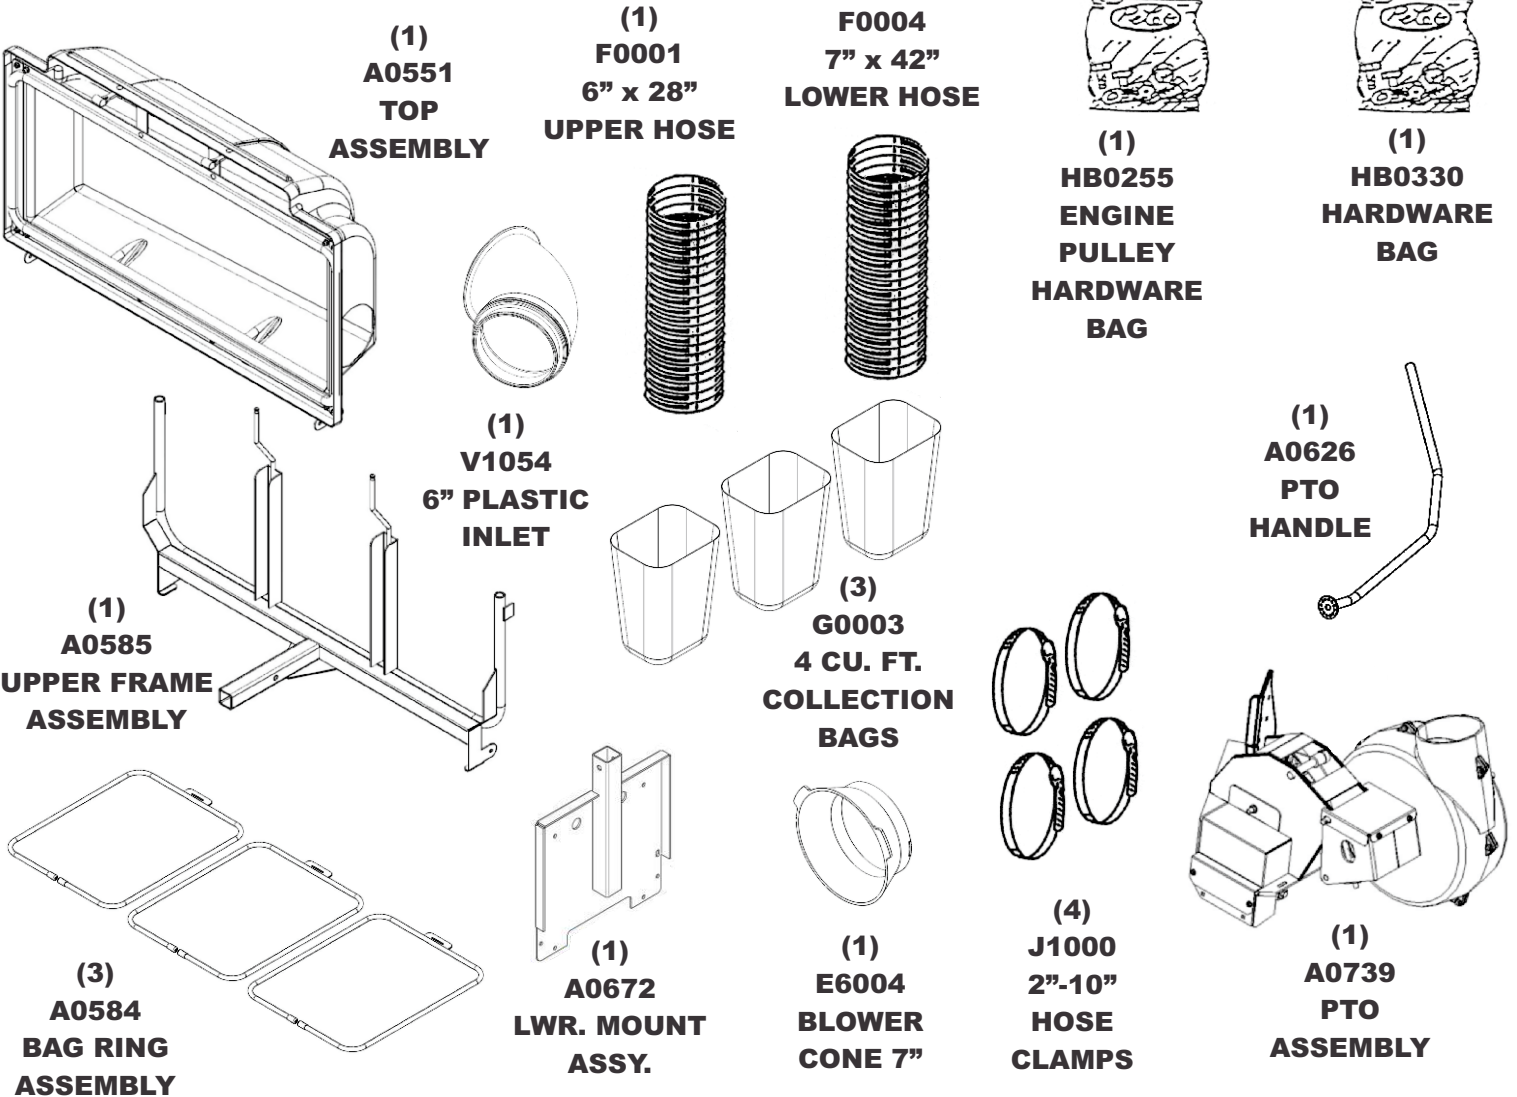

# MODEL#: 23031506

**MOWER NAME: BOB-CAT**

**MOWER MODEL: ZT-200 & PREDATOR PRO SERIES**

**MOWER DECK SIZE: 61", 52" & 48" DECK**

**VAC NAME: 15 CUBIC FOOT PRO BAGGER**

**PTO DRIVEN**

FOR YEAR: 2007

REVISED:

## **A0989 UNIT ASSEMBLY**

## **A0683 WEIGHT KIT**

## **A1741 BOOT KIT**