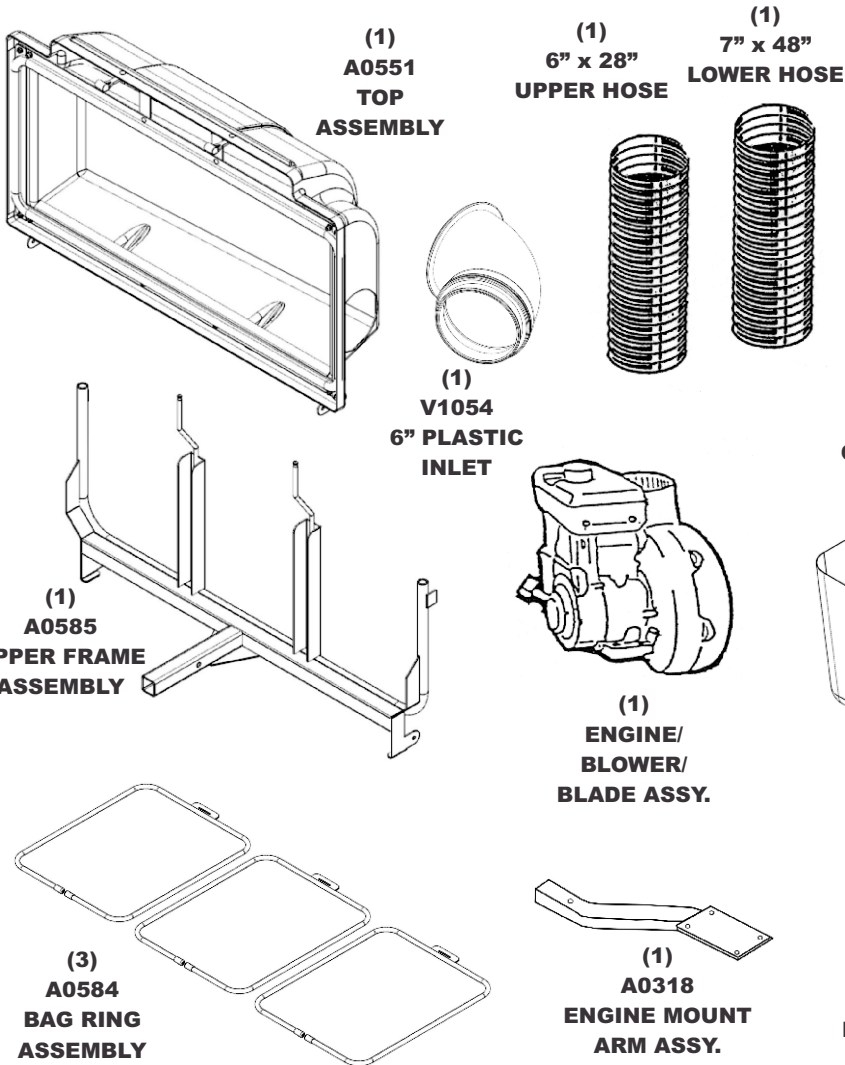

☐ A0990 UNIT ASSEMBLY