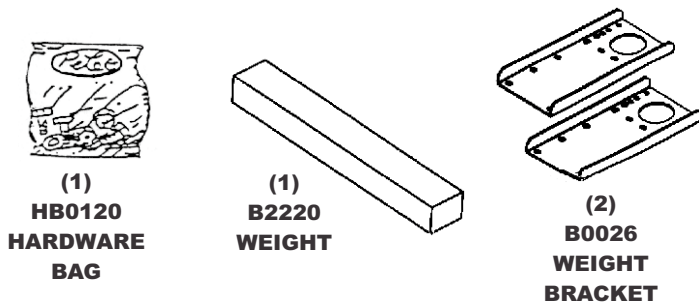

☐ A0683 WEIGHT KIT