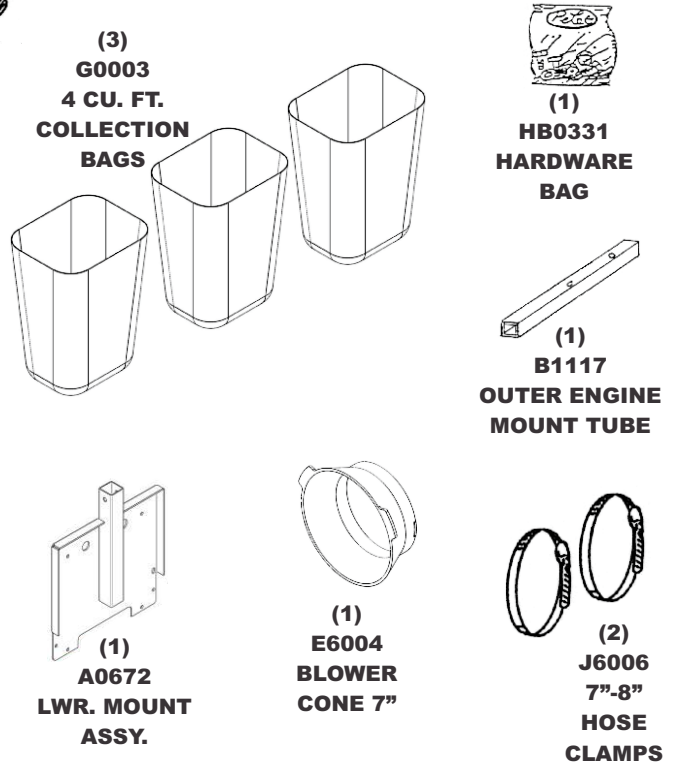

## A0683 WEIGHT KIT