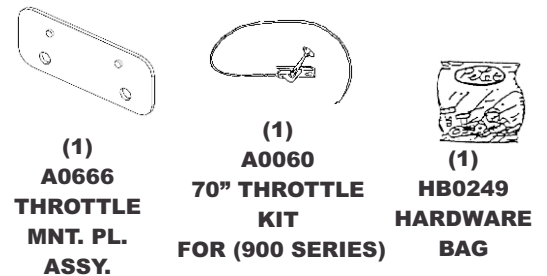

☐ A0619 THROTTLE KIT