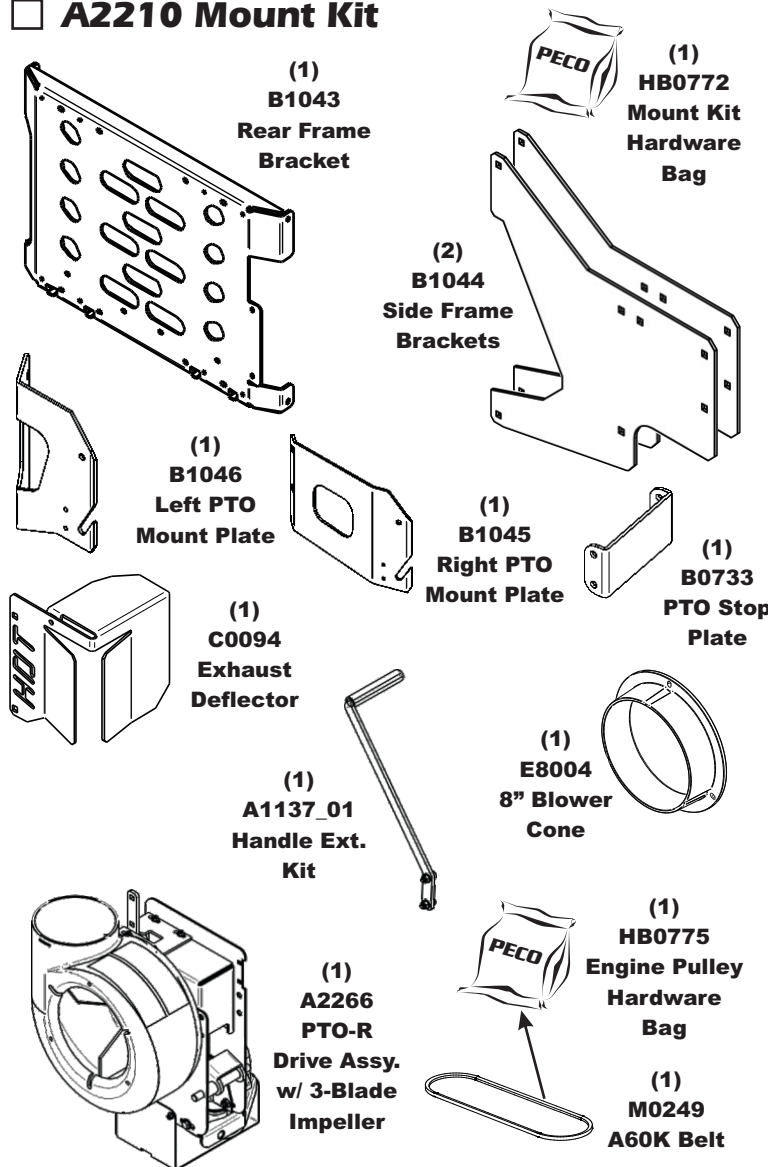

**Unit Model #: 54120901**

**Mower:** Kioti

**Owner's Manual:** Q0538

**Mower Type:** ZXR, ZXR SE

**Deck Size:** 48", 52" & 60"

**Vac Type:** P2B+

**Deck Type:**

**Drive Type:** PTO-R

**Revision #:** 2 - Updated Collection Bags (Feb 2020)

**Fits Year(s):** 2018-Newer

**A2209 Vac Kit**

**A2210 Mount Kit**

**A2213 Boot Kit**

**A2157 Single Weight Kit/ Single Caster**

**A2157 Single Weight Kit/ Single Caster**