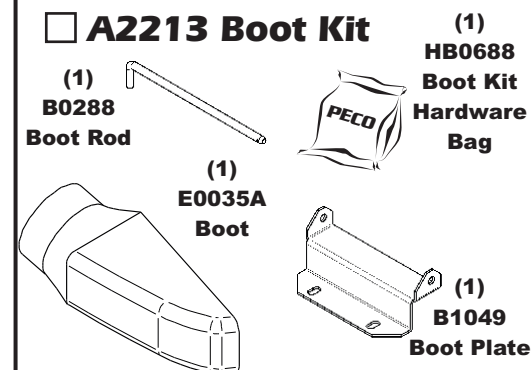

**Unit Model #: 54120901**

**Mower:** Kioti

**Owner's Manual:** Q0538

**Mower Type:** ZXR, ZXR SE

**Deck Size:** 48", 52" & 60"

**Vac Type:** P2B+

**Deck Type:**

**Drive Type:** PTO-R

**Revision #:** 2 - Updated Collection Bags (Feb 2020)

**Fits Year(s):** 2018-Newer

**A2209 Vac Kit**

**A2210 Mount Kit**

**A2213 Boot Kit**

**A2157 Single Weight Kit/ Single Caster**

**A2157 Single Weight Kit/ Single Caster**