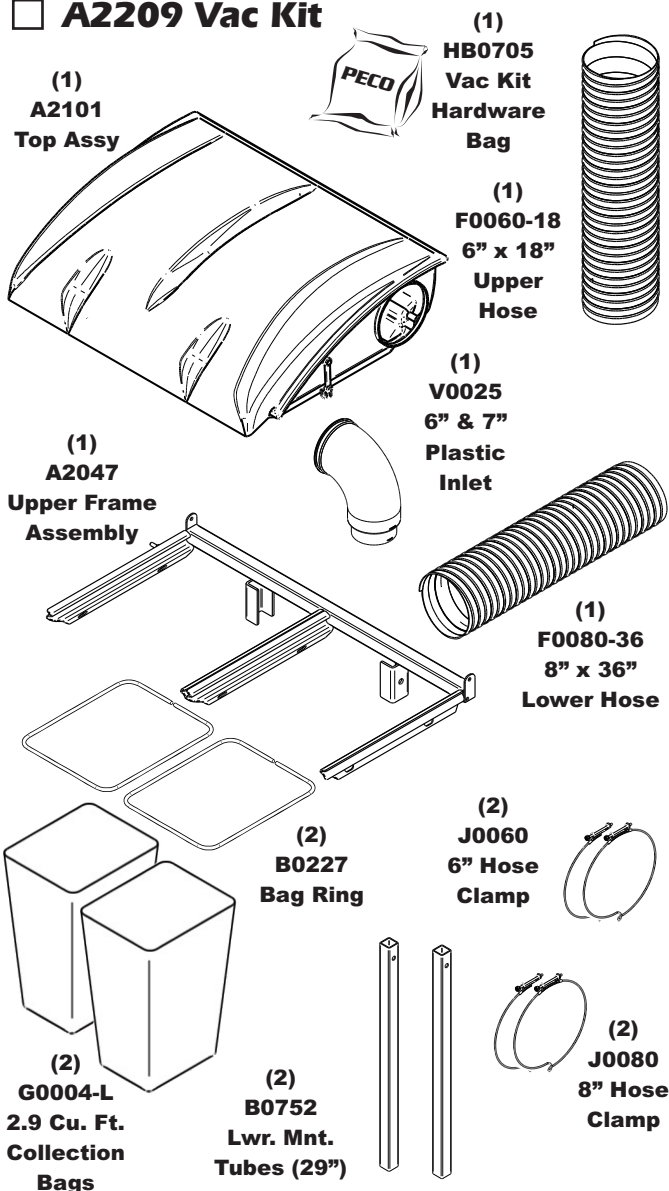

☐ **A2209 Vac Kit**