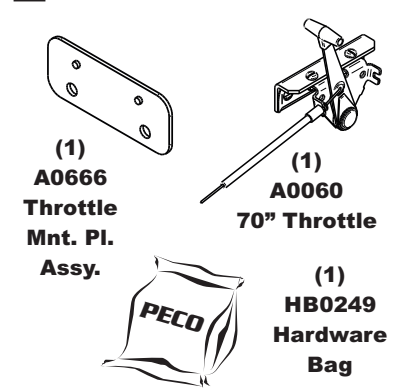

A1800 Boot Kit

A1729 Weight Kit