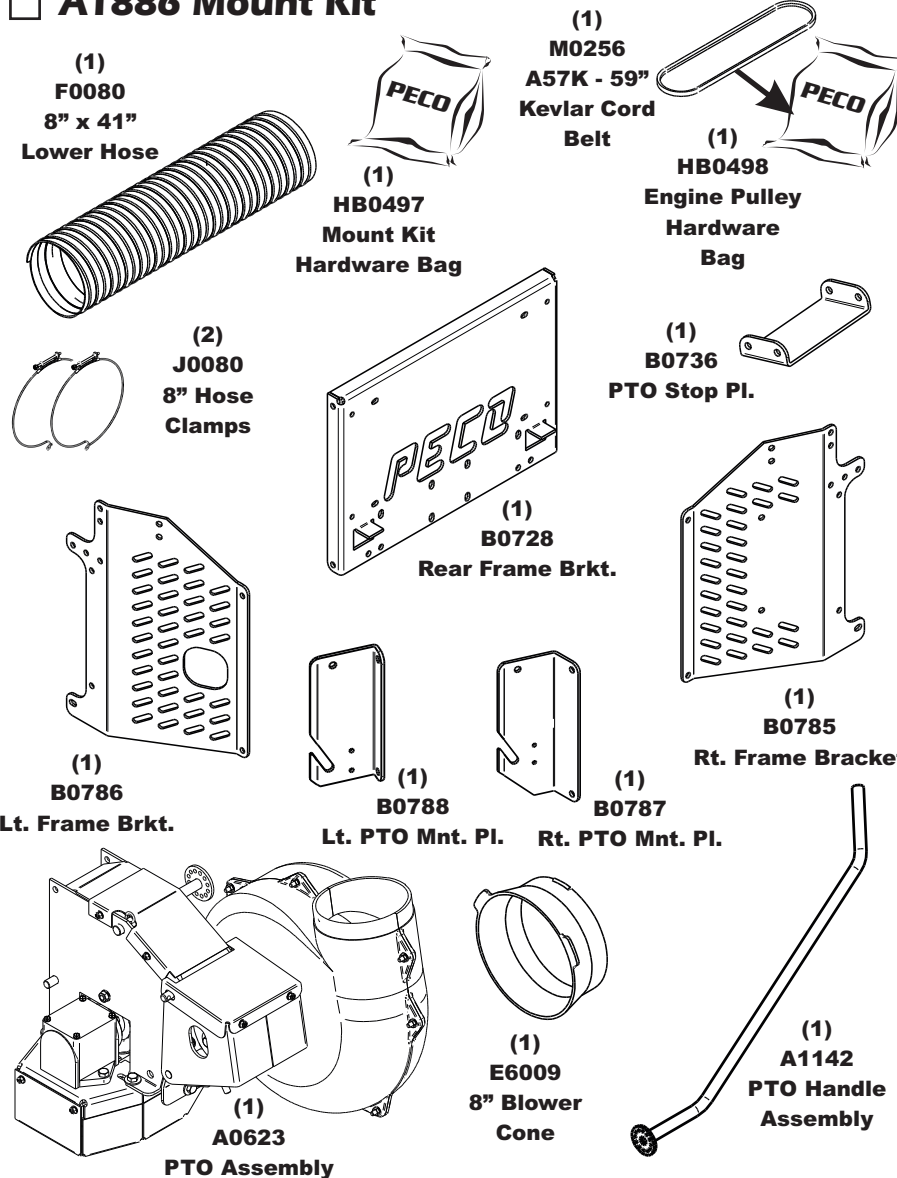

☐ A1886 Mount Kit