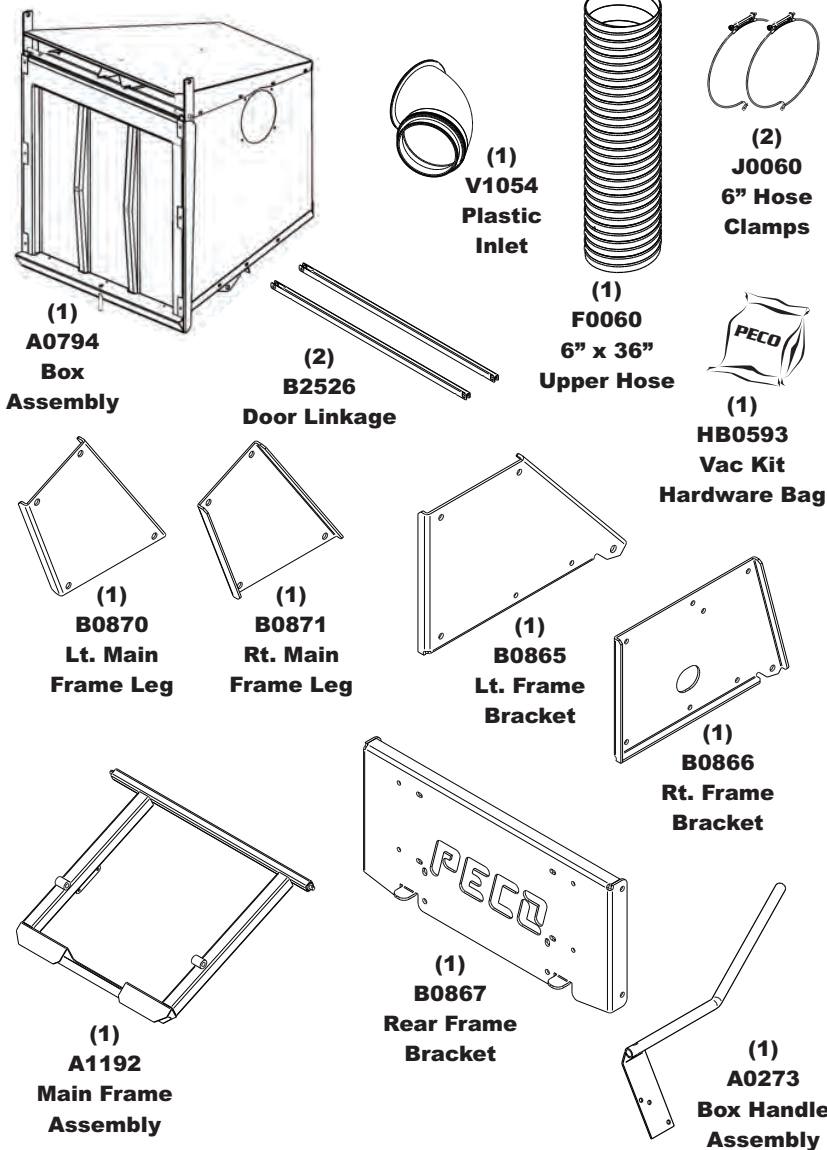

☐ **A1967 Vac Kit**