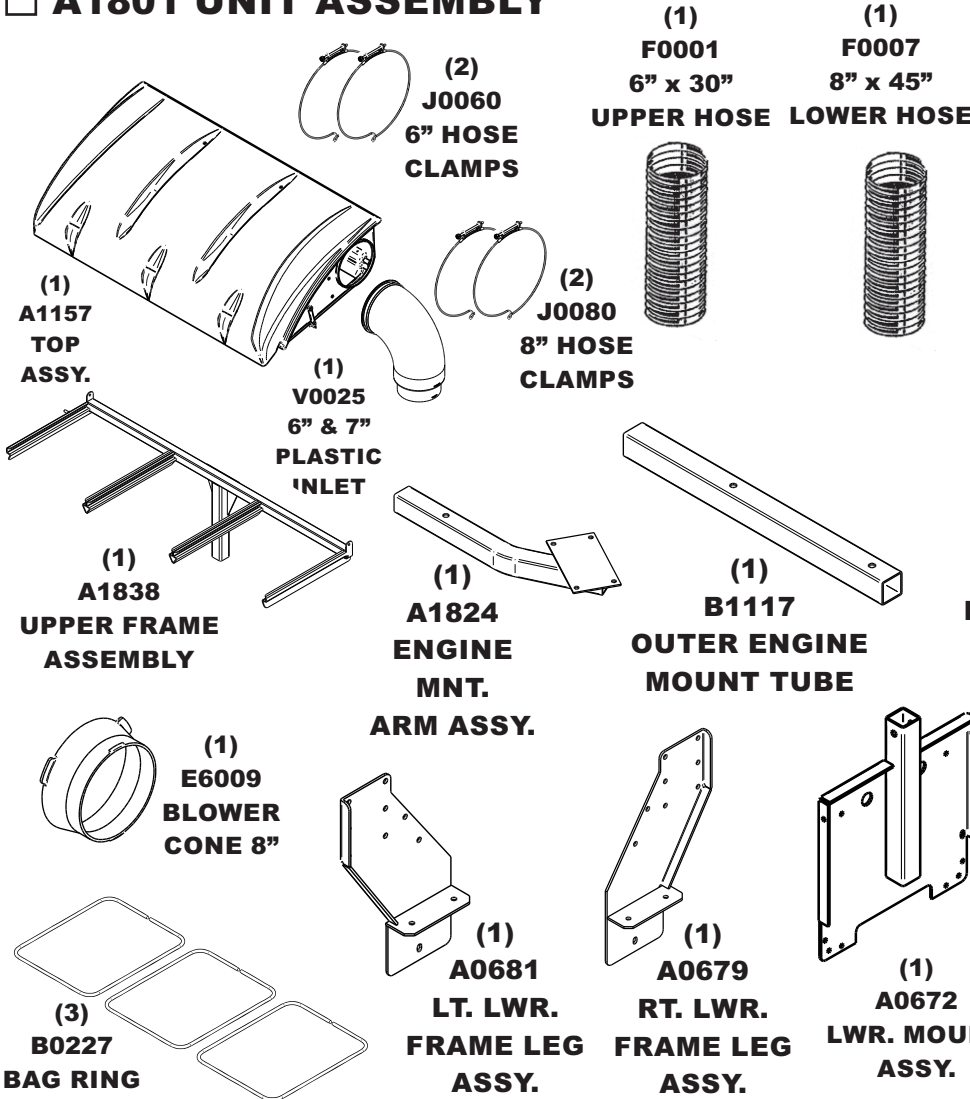

☐ A1801 UNIT ASSEMBLY