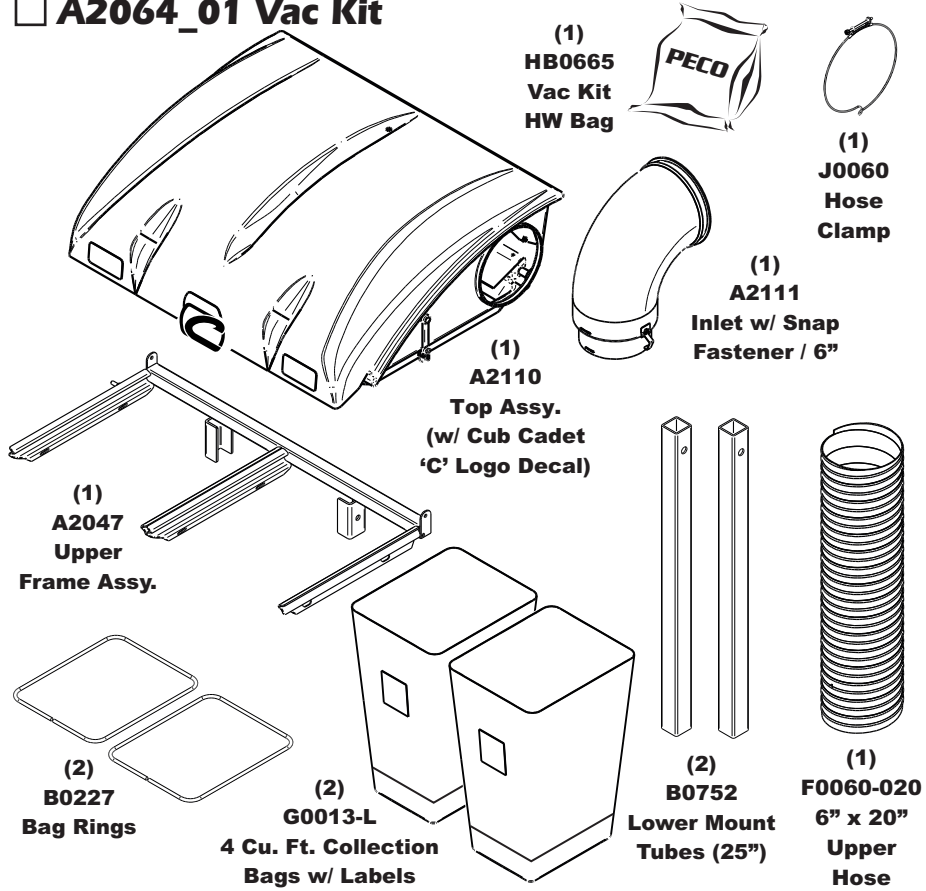

**Unit Model #: 59A30046150 (21120902)**

**Mower & Type:** Cub Cadet Pro Z 100 Series

**Mower Models:** Pro Z 148S EFI, Pro Z 154S EFI, Pro Z 160S EFI, Pro Z 148L EFI, Pro Z 154L EFI, Pro Z 160L EFI

**Vac Serial Range:** 2E226XP0001 & Up

**Owner's Manual:** Q0506

**Vac/Drive Type:** P2B+ (9 Cu. Ft.) PTO-X Driven

**Revision #:** 5 - Upd PTO Mount Arm - XY April 2021

**Fits Year(s):** 2016 & Newer

**A2064\_01 Vac Kit**

**A2065\_02 Mount Kit**

**A2042\_01 Weight Kit**

**A2066 Boot Kit**