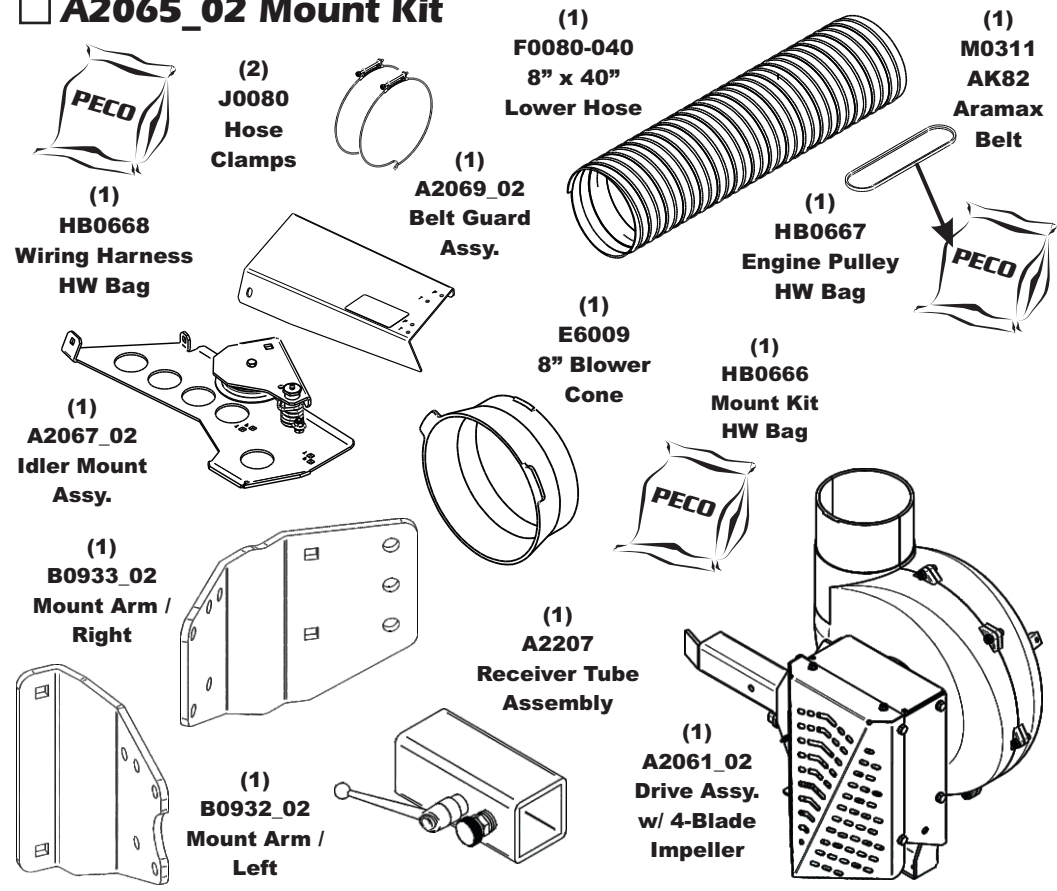

**Unit Model #: 59A30046150 (21120902)**

**Mower & Type:** Cub Cadet Pro Z 100 Series

**Mower Models:** Pro Z 148S EFI, Pro Z 154S EFI, Pro Z 160S EFI, Pro Z 148L EFI, Pro Z 154L EFI, Pro Z 160L EFI

**Vac Serial Range:** 2E226XP0001 & Up

**Owner's Manual:** Q0506

**Vac/Drive Type:** P2B+ (9 Cu. Ft.) PTO-X Driven

**Revision #:** 5 - Upd PTO Mount Arm - XY April 2021

**Fits Year(s):** 2016 & Newer

**A2064\_01 Vac Kit**

**A2065\_02 Mount Kit**

**A2042\_01 Weight Kit**

**A2066 Boot Kit**